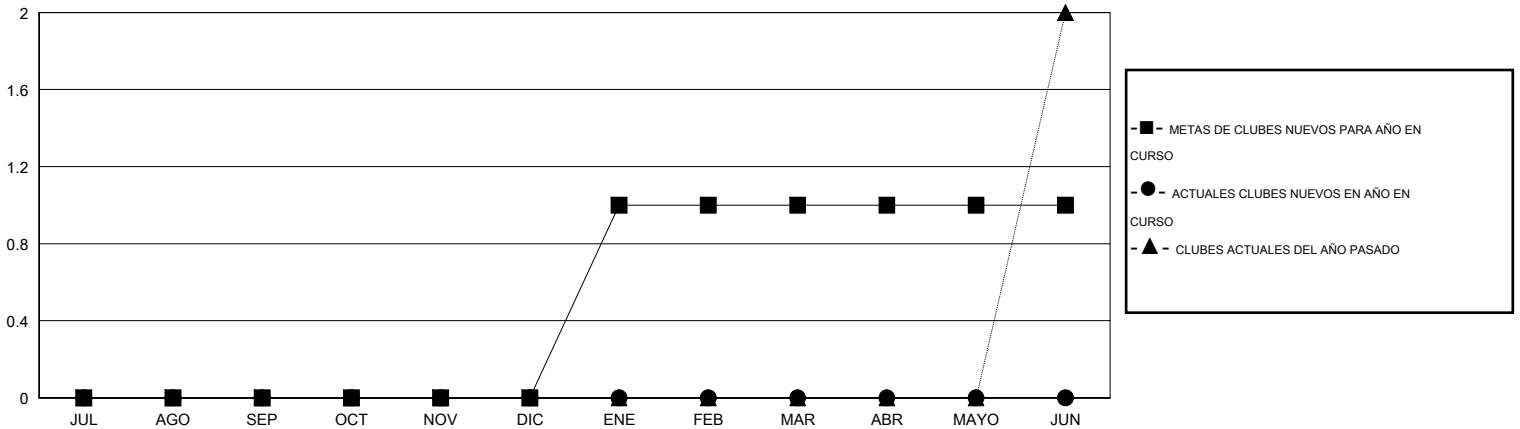

# MONTHLY MEMBERSHIP PROGRESS REPORT

District S 2

Results as of: 7/31/2016

GMT: Pedro Marrello

UBICACIÓN BOLIVIA

GMT DE AE 3

Clubes					socios				
RESULTADOS DE 2016-2017					RESULTADOS DE 2016-2017				
TRIMESTRE	META DE CLUBES NUEVOS	NUEVOS CLUBES	CLUBES DADOS DE BAJA	GANANCIA/PÉRDIDA NETA	TRIMESTRE	META DE SOCIOS NUEVOS	SOCIOS FUNDADORES Y SOCIOS AÑADIDOS	SOCIOS DADOS DE BAJA	GANANCIA/PÉRDIDA NETA
JUL/AGO/SEP	0	0	0	0	JUL/AGO/SEP	-25	24	43	-19
OCT/NOV/DIC	0	0	0	0	OCT/NOV/DIC	12	0	0	0
ENE/FEB/MAR	1	0	0	0	ENE/FEB/MAR	24	0	0	0
ABR/MAYO/JUN	0	0	0	0	ABR/MAYO/JUN	39	0	0	0

METAS Y CIFRA ACUMULATIVA DE CLUBES NUEVOS

METAS Y CIFRA ACUMULATIVA DE SOCIOS

CLUBES DADOS DE BAJA: 0	6 CLUBS OF 42 AÑADIERON 1 O MÁS SOCIOS NUEVOS	<b>DISTRIBUCIÓN POR SEXO</b>
		MASCULINO 516 (56.39%)
		FEMENINO 399 (43.61%)
<b>SOCIOS DADOS DE BAJA</b>	<a href="#">CLIC AQUÍ PARA DATOS DE SALUD DE CLUB</a>	SOCIOS EN UNIDAD FAMILIAR 224
FALLECIDOS 0		CABEZA DE FAMILIA 93
CLUB CANCELADO 0		NO ES CABEZA DE FAMILIA 131
OTRO 43		
<b>TOTAL 43</b>		