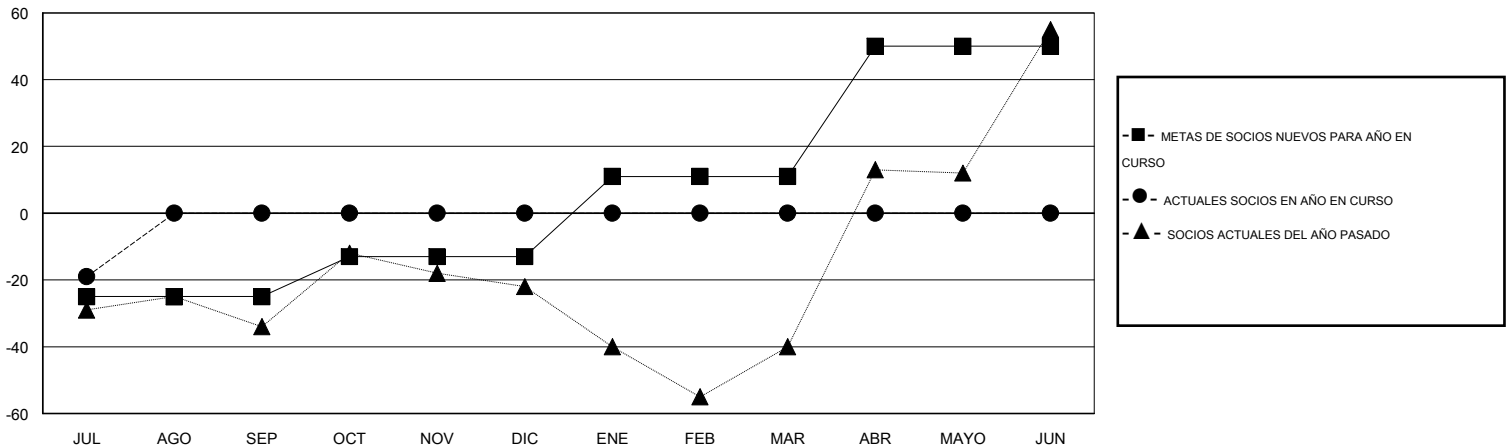

# MONTHLY MEMBERSHIP PROGRESS REPORT

District S 2

Results as of: 7/31/2016

GMT: Pedro Marrello

UBICACIÓN BOLIVIA

GMT DE AE 3

Clubes					socios				
RESULTADOS DE 2016-2017					RESULTADOS DE 2016-2017				
TRIMESTRE	META DE CLUBES NUEVOS	NUEVOS CLUBES	CLUBES DADOS DE BAJA	GANANCIA/PÉRDIDA NETA	TRIMESTRE	META DE SOCIOS NUEVOS	SOCIOS FUNDADORES Y SOCIOS AÑADIDOS	SOCIOS DADOS DE BAJA	GANANCIA/PÉRDIDA NETA
JUL/AGO/SEP	0	0	0	0	JUL/AGO/SEP	-25	24	43	-19
OCT/NOV/DIC	0	0	0	0	OCT/NOV/DIC	12	0	0	0
ENE/FEB/MAR	1	0	0	0	ENE/FEB/MAR	24	0	0	0
ABR/MAYO/JUN	0	0	0	0	ABR/MAYO/JUN	39	0	0	0

METAS Y CIFRA ACUMULATIVA DE CLUBES NUEVOS

METAS Y CIFRA ACUMULATIVA DE SOCIOS

CLUBES DADOS DE BAJA: 0	6 CLUBS OF 42 AÑADIERON 1 O MÁS SOCIOS NUEVOS	<b>DISTRIBUCIÓN POR SEXO</b>
		MASCULINO 516 (56.39%)
		FEMENINO 399 (43.61%)
<b>SOCIOS DADOS DE BAJA</b>	<a href="#">CLIC AQUÍ PARA DATOS DE SALUD DE CLUB</a>	SOCIOS EN UNIDAD FAMILIAR 224
FALLECIDOS 0		CABEZA DE FAMILIA 93
CLUB CANCELADO 0		NO ES CABEZA DE FAMILIA 131
OTRO 43		
<b>TOTAL 43</b>		